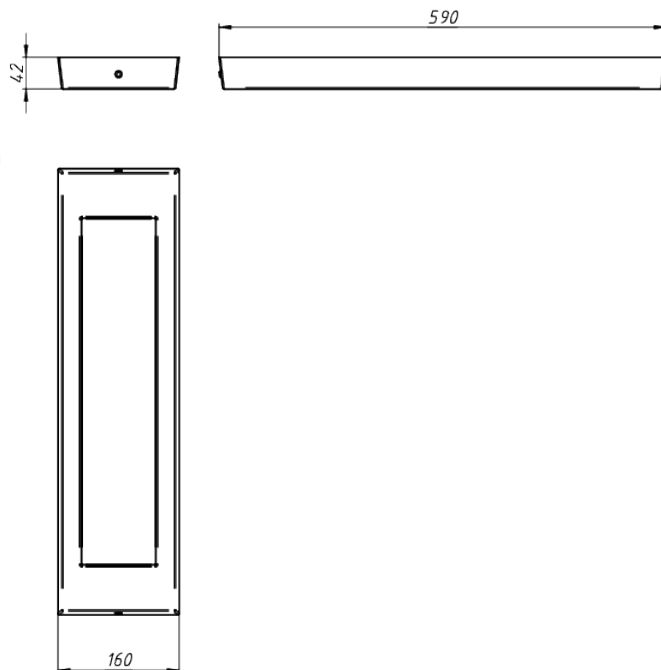

# NL NOVA30-N-0

Модель / Артикул	NL NOVA30-N-0
Световой поток*, Лм	2019
Угол излучения	Опал
Энергопотребление, Вт	15
Цветовая температура**, К	5000К
Индекс цветопередачи***	Ra 80
Кэффициент мощности	0.95
Номинальное напряжение питания****, В	AC230
Влаго и пылезащита	IP20 / IP54
Вид климатического исполнения	УХЛ 4 / 3.1
Класс защиты от поражения эл. током	II
Диапазон рабочих температур	-15*С ... +45*С
Тип крепления	Накладной
Габаритные размеры светильника*****, мм	590 x 160 x 42
Гарантийный срок	5 лет